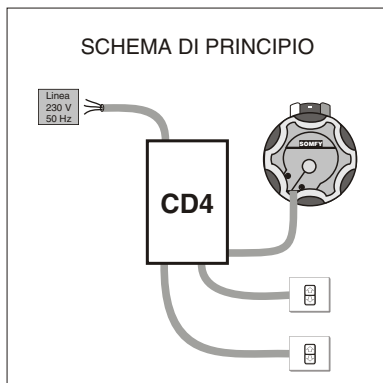

Prima di effettuare i collegamenti leggere attentamente le istruzioni.

Collegamenti da effettuarsi in conformità alle normative CEI.

Doppio pulsante  
art. 148036

3 fili x 0,75 mm<sup>2</sup> min.

Doppio pulsante  
art. 148036

3 fili x 0,75 mm<sup>2</sup> min.

Morsettiera  
"Terra" (g/v)

3 fili x 1,5 mm<sup>2</sup>

Morsettiera CD4  
art. 130300

Morsettiera CD4  
art. 130300

Linea  
230 V  
50 Hz

Fase  
Neutro  
Terra