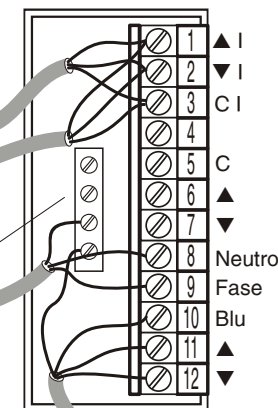

Prima di effettuare i collegamenti leggere attentamente le istruzioni.

Collegamenti da effettuarsi in conformità alle normative CEI.

Doppio pulsante  
art. 148036

3 fili x 0,75 mm<sup>2</sup> min.

Doppio pulsante  
art. 148036

3 fili x 0,75 mm<sup>2</sup> min.

Morsettiera  
"Terra" (g/v)

3 fili x 1,5 mm<sup>2</sup>

Morsettiera CD4  
art. 130300

Morsettiera CD4  
art. 130300

Linea  
230 V  
50 Hz

Fase  
Neutro  
Terra