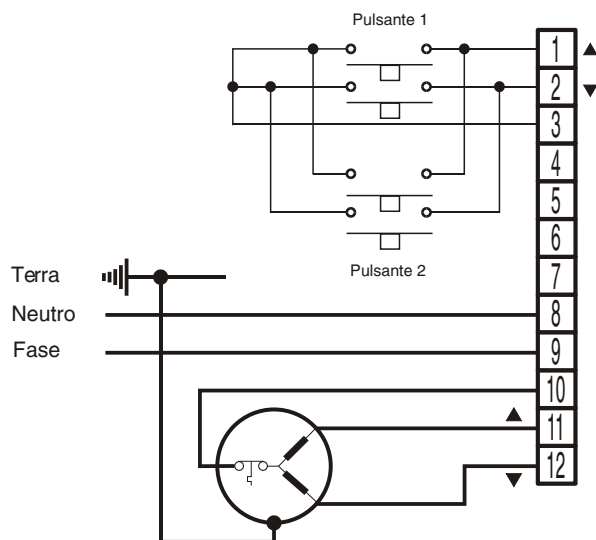

Prima di effettuare i collegamenti leggere attentamente le istruzioni.

Collegamenti da effettuarsi in conformità alle normative CEI.

Doppio pulsante  
art. 148036

3 fili x 0,75 mm<sup>2</sup> min.

Doppio pulsante  
art. 148036

3 fili x 0,75 mm<sup>2</sup> min.

Morsettiera  
"Terra" (g/v)

3 fili x 1,5 mm<sup>2</sup>

Morsettiera CD4  
art. 130300

Morsettiera CD4  
art. 130300

Linea  
230 V  
50 Hz

Fase  
Neutro  
Terra